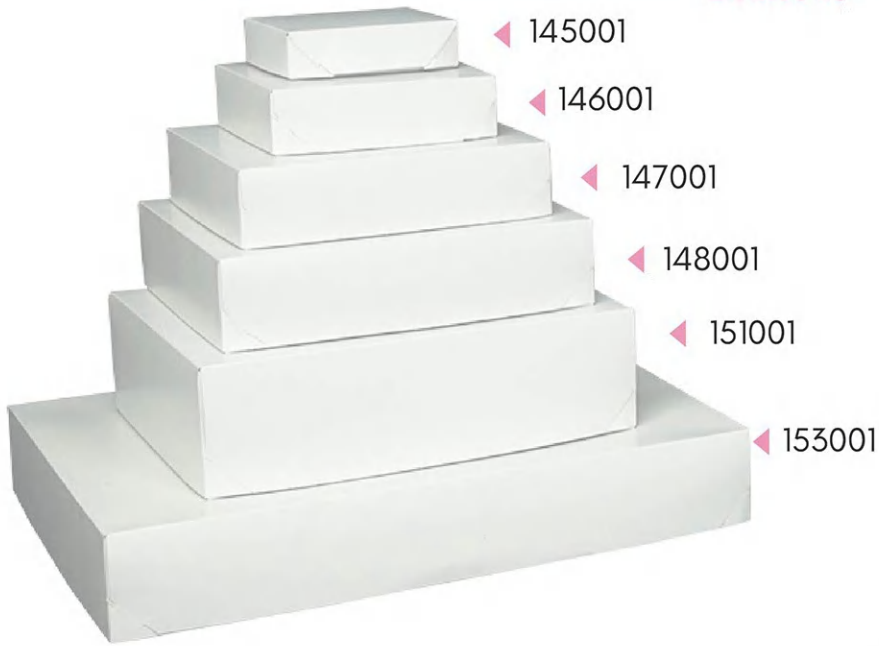

Base para Quequitos

655 c/3 pzs. | 6551 c/1 pza.

001
Blanco

Fiesta

Pop Corn Palomitas c/ 10 pzas.

Chica 6.7x4.3x13.5
Grande 9x5.7x18.6

Blanca
Roja
Roja rayas

Blancas